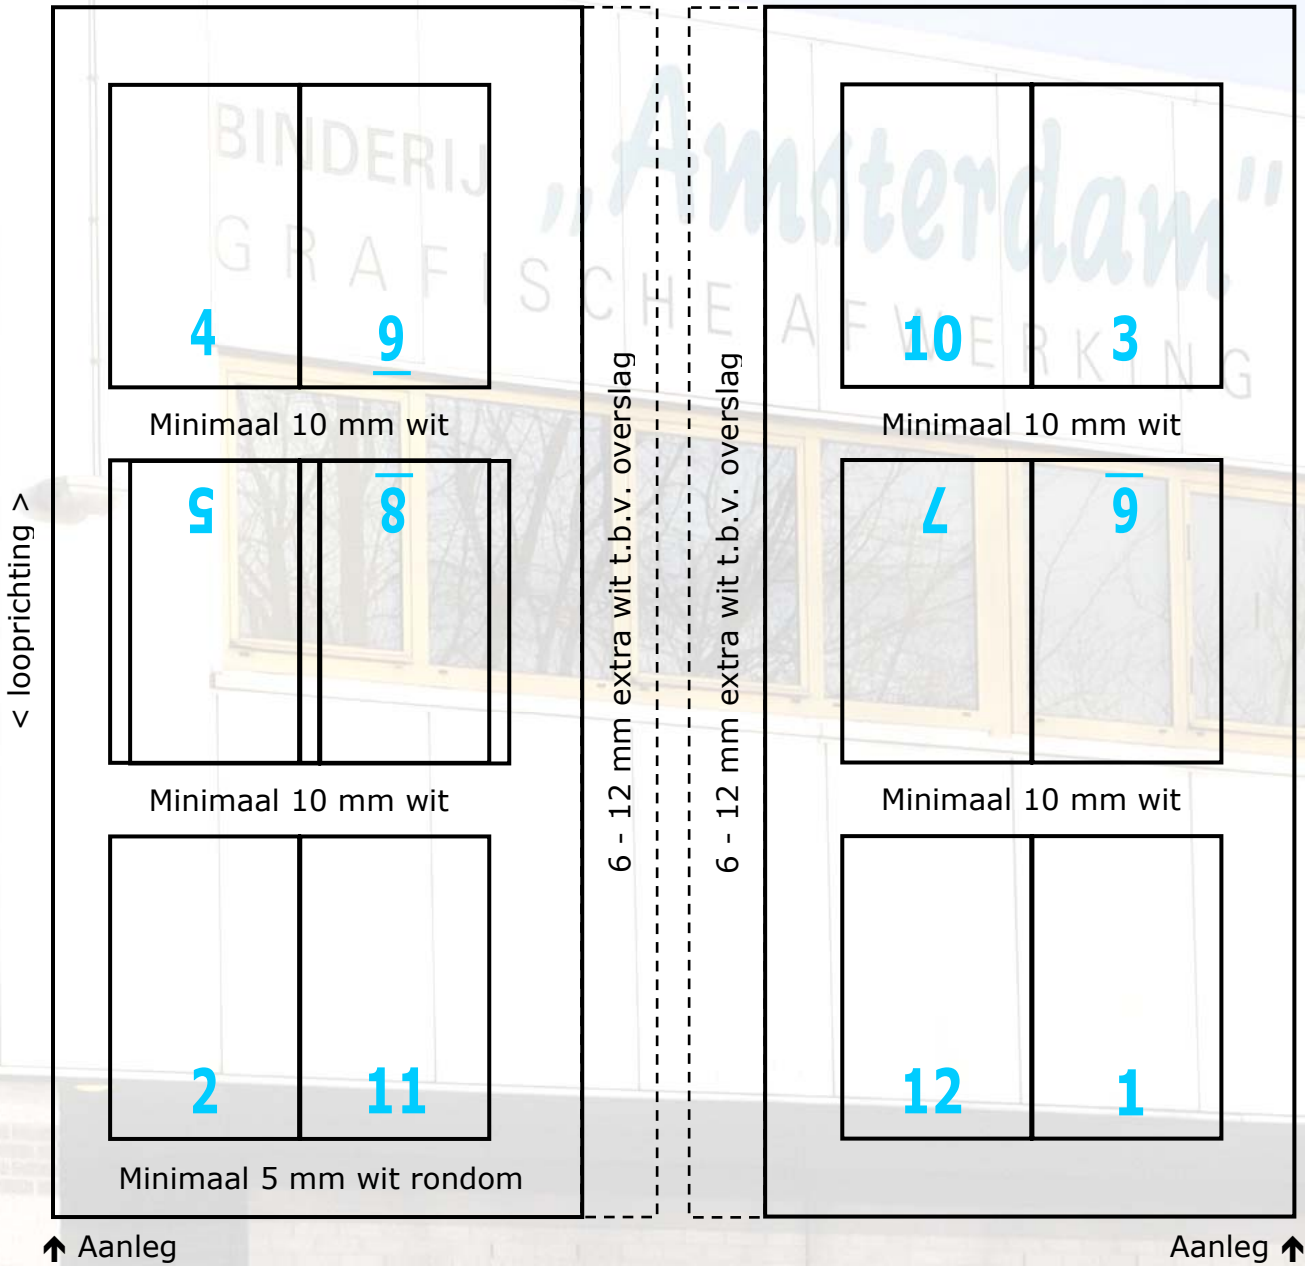

Inslagschema 12 pagina's
2 slagen wikkel + 1 slag kruis gevouwen, overslag gewenst

voorzijde

achterzijde

Januari 2010