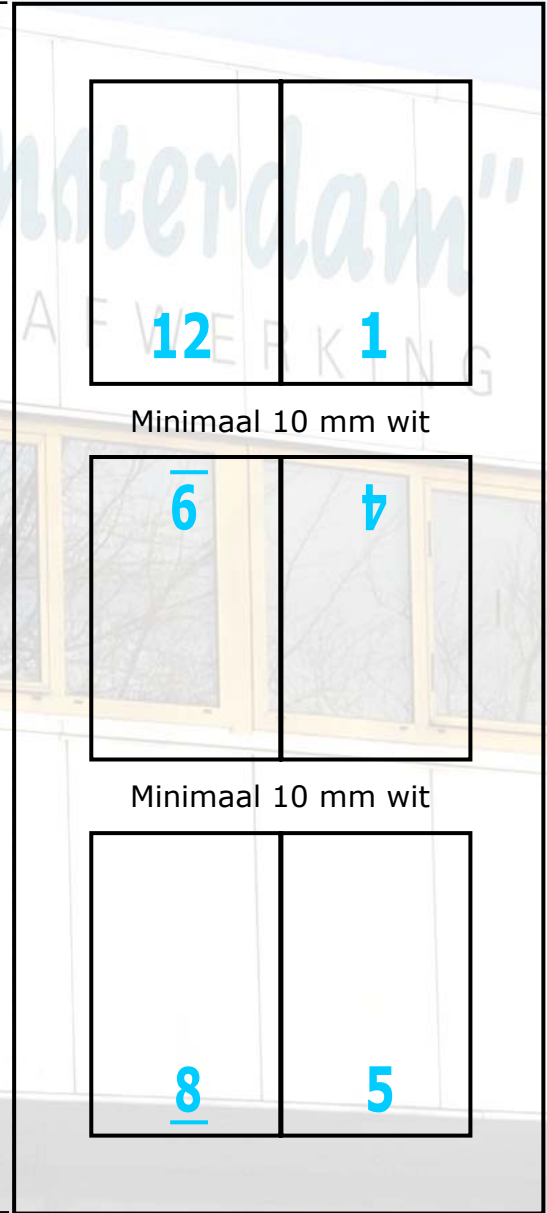

Inslagschema 12 pagina's
2 slagen zig-zag + 1 slag kruis gevouwen, overslag gewenst

voorzijde

achterzijde

< loopprijs >

6 - 12 mm extra wit t.b.v. overslag

6 - 12 mm extra wit t.b.v. overslag

↑ Aanleg

Aanleg ↑