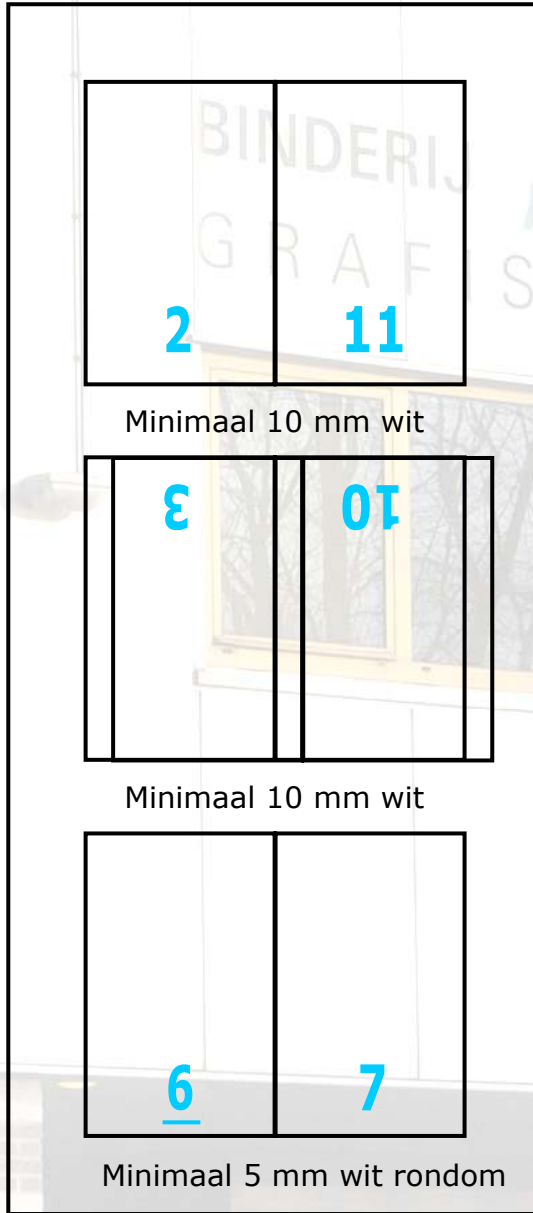

Inslagschema 12 pagina's
2 slagen zig-zag + 1 slag kruis gevouwen, overslag gewenst

voorzijde

achterzijde

< loopprijs >

6 - 12 mm extra wit t.b.v. overslag

6 - 12 mm extra wit t.b.v. overslag

↑ Aanleg

Aanleg ↑