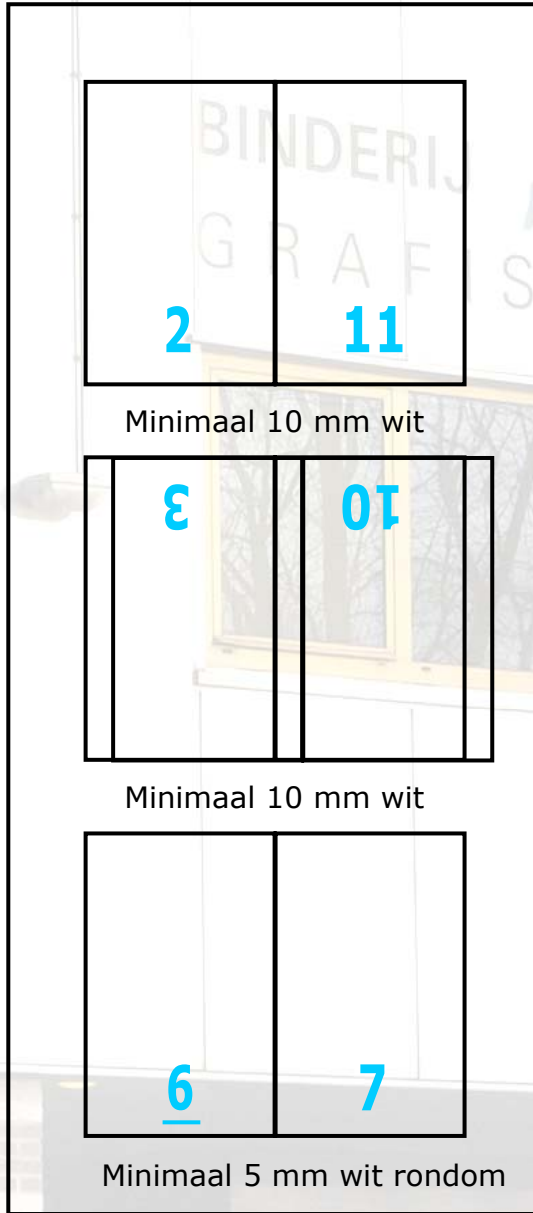

Inslagschema 12 pagina's
2 slagen zig-zag + 1 slag kruis gevouwen, overslag gewenst

voorzijde

achterzijde

< looppriechting >

6 - 12 mm extra wit t.b.v. overslag

6 - 12 mm extra wit t.b.v. overslag

↑ Aanleg

Aanleg ↑