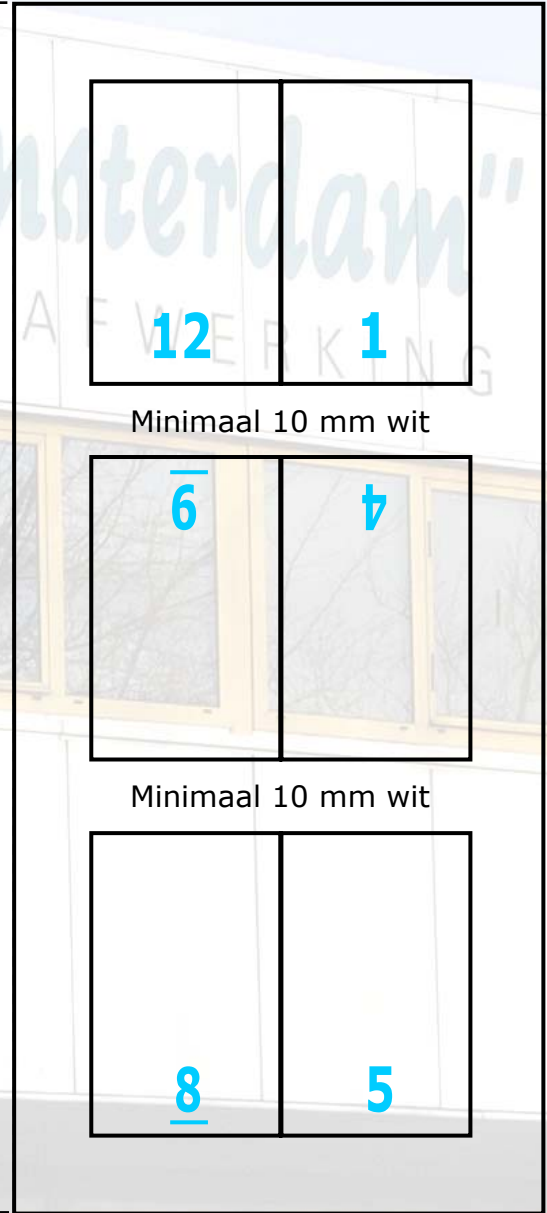

Inslagschema 12 pagina's
2 slagen zig-zag + 1 slag kruis gevouwen, overslag gewenst

voorzijde

achterzijde

< looppriechting >

6 - 12 mm extra wit t.b.v. overslag

6 - 12 mm extra wit t.b.v. overslag

↑ Aanleg

Aanleg ↑