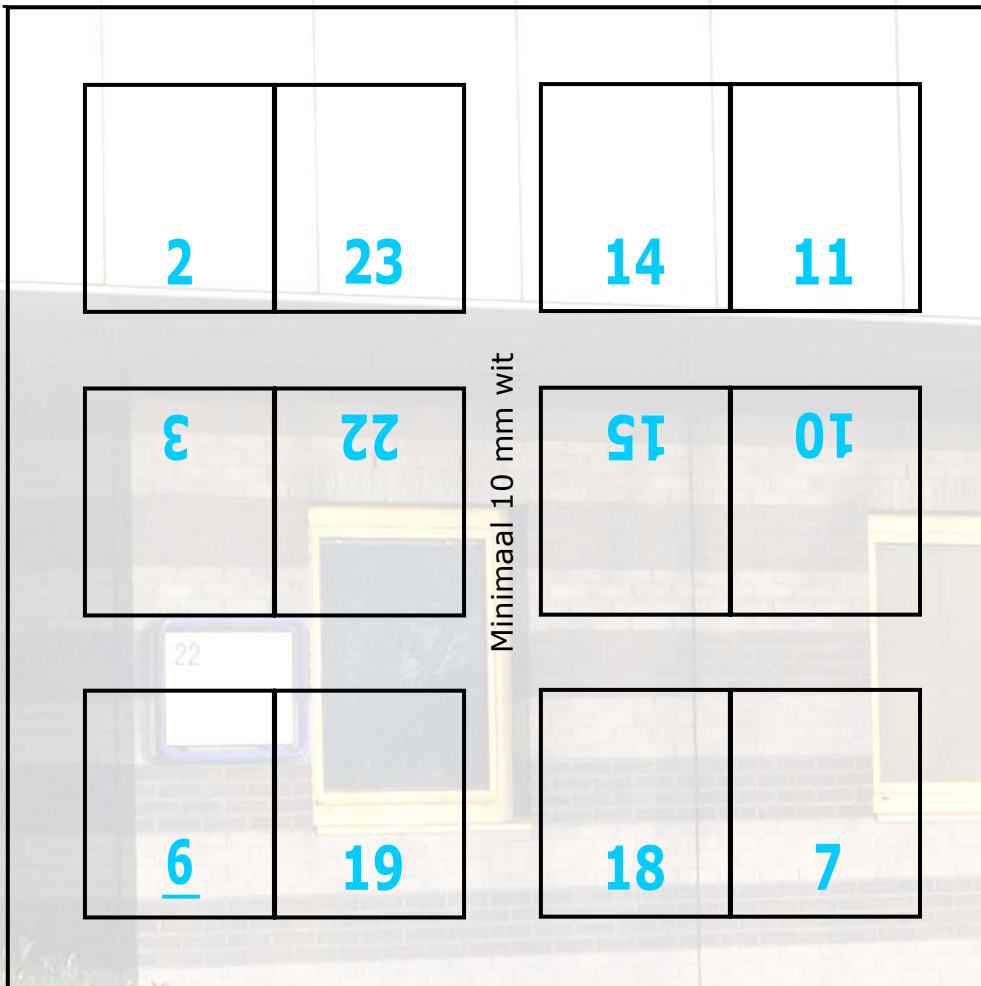

# Inslagschema 24 pagina's

2 slagen zig-zag + 2 slagen kruis gevouwen, overslag gewenst

voorzijde

< looprichting >

Aanleg →

achterzijde

15 mm extra wit t.b.v. overslag

← Aanleg