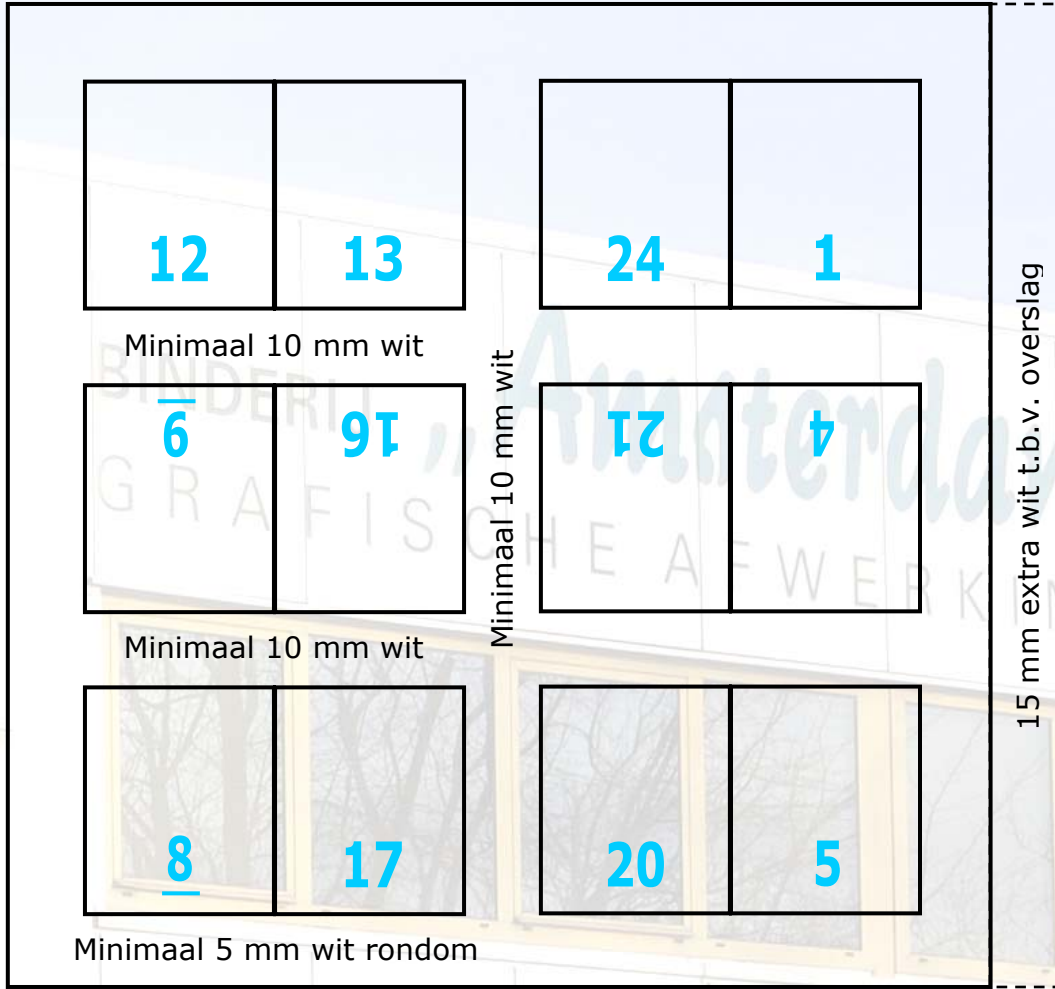

# Inslagschema 24 pagina's

2 slagen zig-zag + 2 slagen kruis gevouwen, overslag gewenst

voorzijde

< looprichting >

Aanleg →

achterzijde

15 mm extra wit t.b.v. overslag

← Aanleg